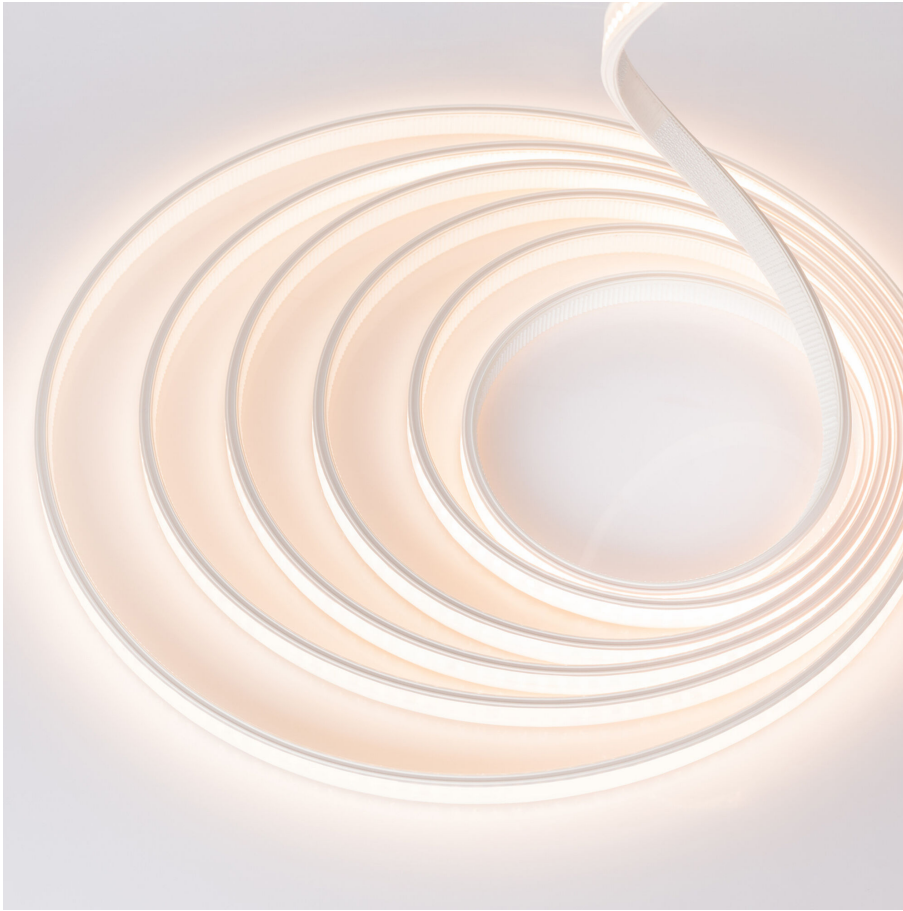

BLAIR SLIM 600 IP67

BL AIR Slim LED-Schlauch 600lm/m 24VDC 8,8W/m IP67 927 5m satiniert

Artikel-Nr.: 101880

Max. Länge

Schutzart (IP)

Lichtstrom je Meter

AUSSCHREIBUNGSTEXT

LED-Lichtschlauch AIR Slim, LED-Strip im satinierten Silikonmantel, 600 lm/m, Biegung wellenförmig zur Lichtaustrittsfläche, Kabelanschluss einseitig, Kabelausgang unten, 24VDC 8,8W/m IP67 CRI>90 2700K WHITE, B 12mm x H 5mm x L 5000mm LED-Modul BLAIR SLIM 600 IP67 Artikel 101880 Lineares LED-Lichtband auf flexibler Leiterplatte. Montage über Selbstklebeband auf der Rückseite und dazugehörigem Montagezubehör in Verbindung mit Plug-&-Play-Stecksystem. Dimmbar über BILTON LEDON Technology LED-Dimmer. Geeignet für Umgebungstemperaturen von -20 ... +45 °C bei einer Lebensdauer von 50000 h . Das BLAIR SLIM 600 IP67 LED-Lichtband hat einen Lichtstrom von 600 lm bei einer Leistung von 8,8 W, was eine Effizienz von 68 lm/W ergibt. Bei einer Nennspannung von 24 V DC am Anschluss kann eine maximale Modullänge von 5000 mm erreicht werden. Lichttechnisch besitzt das Modul eine Farbtemperatur von 2700 K sowie einen Ausstrahlungswinkel von 120°. Alles bei einem Farbwiedergabeindex von >90 und einer Binning-Selektion nach SDCM3 (MacAdams). Das Lichtband ist alle 50,0 mm teilbar, womit sich ein LED-Abstand von 7.14 mm ergibt. Schutzart IP67 Kleinster möglicher Biegeradius 200 mm Abmessungen (L x B x H): 5020,0 mm x 12,0 mm x 5,0 mm

TOP-FEATURES

- //__ IP67 -Schutz im hochflexiblen Silikonmantel
- //__ Selbstklebeband auf der Rückseite für einfache Montage
- //__ Extrem dünne Bauweise (Breite x Höhe) 12,0 mm x 5,0 mm für dezente Lichtlinien
- //__ Durch seitliche Klemmnoppen ideal für Nut- Montage in ausgefrästen Bereichen