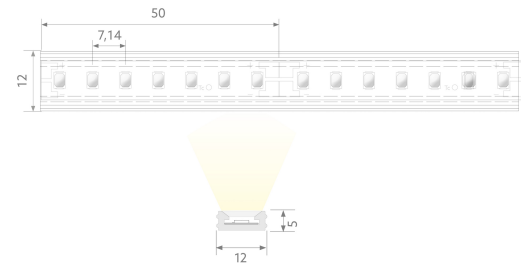

BLAIR SLIM 600 IP67

BL AIR Slim LED-Schlauch 600lm/m 24VDC 8,8W/m IP67 927 5m satiniert

Artikel-Nr.: 101880

Max. Länge

Schutzart (IP)

Lichtstrom je Meter

AUSSCHREIBUNGSTEXT

LED-Lichtschlauch AIR Slim, LED-Strip im satinierten Silikonmantel, 600 lm/m, Biegung wellenförmig zur Lichtaustrittsfläche, Kabelanschluss einseitig, Kabelausgang unten, 24VDC 8,8W/m IP67 CRI>90 2700K WHITE, B 12mm x H 5mm x L 5000mm LED-Modul BLAIR SLIM 600 IP67 Artikel 101880 Lineares LED-Lichtband auf flexibler Leiterplatte. Montage über Selbstklebeband auf der Rückseite und dazugehörigem Montagezubehör in Verbindung mit Plug-&-Play-Stecksystem. Dimmbar über BILTON LEDON Technology LED-Dimmer. Geeignet für Umgebungstemperaturen von -20 ... +45 °C bei einer Lebensdauer von 50000 h . Das BLAIR SLIM 600 IP67 LED-Lichtband hat einen Lichtstrom von 600 lm bei einer Leistung von 8,8 W, was eine Effizienz von 68 lm/W ergibt. Bei einer Nennspannung von 24 V DC am Anschluss kann eine maximale Modullänge von 5000 mm erreicht werden. Lichttechnisch besitzt das Modul eine Farbtemperatur von 2700 K sowie einen Ausstrahlungswinkel von 120°. Alles bei einem Farbwiedergabeindex von >90 und einer Binning-Selektion nach SDCM3 (MacAdams). Das Lichtband ist alle 50,0 mm teilbar, womit sich ein LED-Abstand von 7.14 mm ergibt. Schutzart IP67 Kleinster möglicher Biegeradius 200 mm Abmessungen (L x B x H): 5020,0 mm x 12,0 mm x 5,0 mm

MECHANISCHE DATEN

Breite [mm]	12,0
Länge [mm]	5020,0
Höhe/Tiefe [mm]	5
Höhe [mm]	5,0
Farbe	weiß
Ausführung	Schlauch
Selbstklebend	ja
Leuchtmittel	LED nicht austauschbar
Abstand [mm]	7.14
Abstand bezogen auf	LED zu LED
Schutzart (IP)	IP67
Länge der einzelnen Abschnitte [mm]	50,0
Kleinsten Biegeradius [mm]	200
Mit Anschlusset	ja
Mit Endstück	ja
Anzahl der Leuchtmittel pro Meter	140