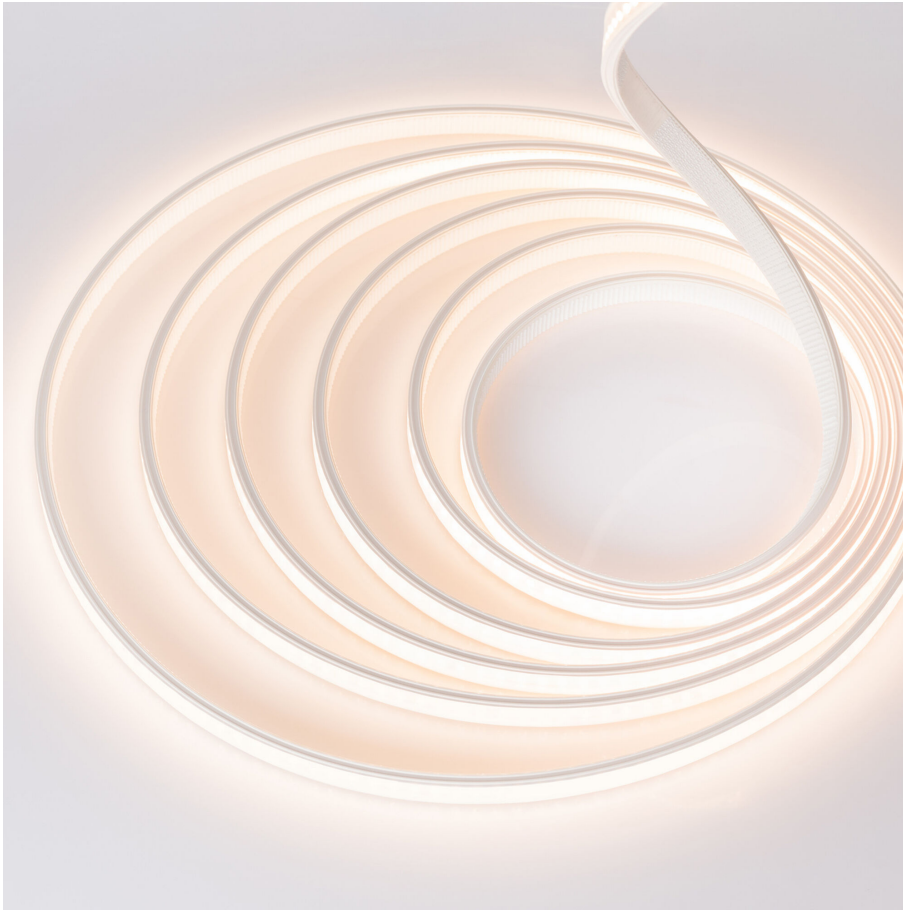

BLAIR SLIM 600 IP54

BL AIR Slim LED-Schlauch 600lm/m 24VDC 8,8W/m IP54 935 5m satiniert
Artikel-Nr.: 101901

Max. Länge

Schutzart (IP)

Lichtstrom je Meter

AUSSCHREIBUNGSTEXT

LED-Lichtschlauch AIR Slim, LED-Strip im satinierten Silikonmantel, 600 lm/m, Biegung wellenförmig zur Lichtaustrittsfläche, Kabelanschluss einseitig, Kabelausgang unten, 24VDC 8,8W/m IP54 CRI>90 3500K WHITE, B 12mm x H 5mm x L 5000mm LED-Modul BLAIR SLIM 600 IP54 Artikel 101901 Lineares LED-Lichtband auf flexibler Leiterplatte. Montage über Selbstklebeband auf der Rückseite und dazugehörigem Montagezubehör in Verbindung mit Plug-&-Play-Stecksystem. Dimmbar über BILTON LEDON Technology LED-Dimmer. Geeignet für Umgebungstemperaturen von -20 ... +45 °C bei einer Lebensdauer von 50000 h . Das BLAIR SLIM 600 IP54 LED-Lichtband hat einen Lichtstrom von 600 lm bei einer Leistung von 8,8 W, was eine Effizienz von 68 lm/W ergibt. Bei einer Nennspannung von 24 V DC am Anschluss kann eine maximale Modullänge von 5000 mm erreicht werden. Lichttechnisch besitzt das Modul eine Farbtemperatur von 3500 K sowie einen Ausstrahlungswinkel von 120°. Alles bei einem Farbwiedergabeindex von >90 und einer Binning-Selektion nach SDCM3 (MacAdams). Das Lichtband ist alle 50,0 mm teilbar, womit sich ein LED-Abstand von 7.14 mm ergibt. Schutzart IP54 Kleinster möglicher Biegeradius 200 mm Abmessungen (L x B x H): 5020,0 mm x 12,0 mm x 5,0 mm

TOP-FEATURES

- //__ IP54 -Schutz im hochflexiblen Silikonmantel
- //__ Selbstklebeband auf der Rückseite für einfache Montage
- //__ Extrem dünne Bauweise (Breite x Höhe) 12,0 mm x 5,0 mm für dezente Lichtlinien
- //__ Durch seitliche Klemmnoppen ideal für Nut- Montage in ausgefrästen Bereichen