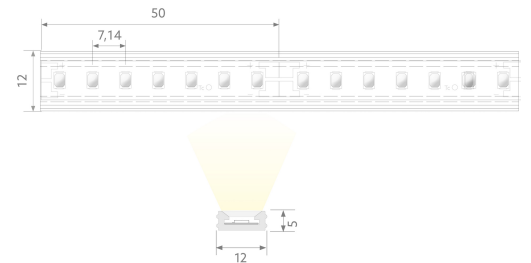

BLAIR SLIM 600 IP54

BL AIR Slim LED-Schlauch 600lm/m 24VDC 8,8W/m IP54 935 5m satiniert
Artikel-Nr.: 101901

Max. Länge

Schutzart (IP)

Lichtstrom je Meter

AUSSCHREIBUNGSTEXT

LED-Lichtschlauch AIR Slim, LED-Strip im satinierten Silikonmantel, 600 lm/m, Biegung wellenförmig zur Lichtaustrittsfläche, Kabelanschluss einseitig, Kabelausgang unten, 24VDC 8,8W/m IP54 CRI>90 3500K WHITE, B 12mm x H 5mm x L 5000mm LED-Modul BLAIR SLIM 600 IP54 Artikel 101901 Lineares LED-Lichtband auf flexibler Leiterplatte. Montage über Selbstklebeband auf der Rückseite und dazugehörigem Montagezubehör in Verbindung mit Plug-&-Play-Stecksystem. Dimmbar über BILTON LEDON Technology LED-Dimmer. Geeignet für Umgebungstemperaturen von -20 ... +45 °C bei einer Lebensdauer von 50000 h . Das BLAIR SLIM 600 IP54 LED-Lichtband hat einen Lichtstrom von 600 lm bei einer Leistung von 8,8 W, was eine Effizienz von 68 lm/W ergibt. Bei einer Nennspannung von 24 V DC am Anschluss kann eine maximale Modullänge von 5000 mm erreicht werden. Lichttechnisch besitzt das Modul eine Farbtemperatur von 3500 K sowie einen Ausstrahlungswinkel von 120°. Alles bei einem Farbwiedergabeindex von >90 und einer Binning-Selektion nach SDCM3 (MacAdams). Das Lichtband ist alle 50,0 mm teilbar, womit sich ein LED-Abstand von 7.14 mm ergibt. Schutzart IP54 Kleinster möglicher Biegeradius 200 mm Abmessungen (L x B x H): 5020,0 mm x 12,0 mm x 5,0 mm

MECHANISCHE DATEN

Breite [mm]	12,0
Länge [mm]	5020,0
Höhe/Tiefe [mm]	5
Höhe [mm]	5,0
Farbe	weiß
Ausführung	Schlauch
Selbstklebend	ja
Leuchtmittel	LED nicht austauschbar
Abstand [mm]	7.14
Abstand bezogen auf	LED zu LED
Schutzart (IP)	IP54
Länge der einzelnen Abschnitte [mm]	50,0
Kleinsten Biegeradius [mm]	200
Mit Anschlusset	ja
Mit Endstück	ja
Anzahl der Leuchtmittel pro Meter	140