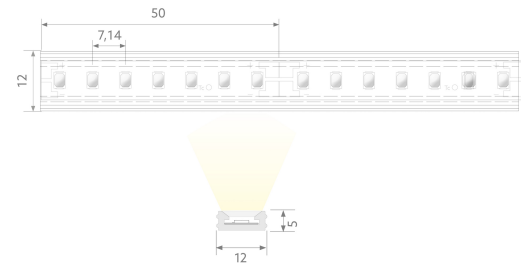

BLAIR SLIM 600 IP54

BL AIR Slim LED-Schlauch 600lm/m 24VDC 8,8W/m IP54 935 5m satiniert

Artikel-Nr.: 101901

Max. Länge

Schutzart (IP)

Lichtstrom je Meter

AUSSCHREIBUNGSTEXT

LED-Lichtschlauch AIR Slim, LED-Strip im satinierten Silikonmantel, 600 lm/m, Biegung wellenförmig zur Lichtaustrittsfläche, Kabelanschluss einseitig, Kabelausgang unten, 24VDC 8,8W/m IP54 CRI>90 3500K WHITE, B 12mm x H 5mm x L 5000mm LED-Modul BLAIR SLIM 600 IP54 Artikel 101901 Lineares LED-Lichtband auf flexibler Leiterplatte. Montage über Selbstklebeband auf der Rückseite und dazugehörigem Montagezubehör in Verbindung mit Plug-&-Play-Stecksystem. Dimmbar über BILTON LEDON Technology LED-Dimmer. Geeignet für Umgebungstemperaturen von -20 ... +45 °C bei einer Lebensdauer von 50000 h . Das BLAIR SLIM 600 IP54 LED-Lichtband hat einen Lichtstrom von 600 lm bei einer Leistung von 8,8 W, was eine Effizienz von 68 lm/W ergibt. Bei einer Nennspannung von 24 V DC am Anschluss kann eine maximale Modullänge von 5000 mm erreicht werden. Lichttechnisch besitzt das Modul eine Farbtemperatur von 3500 K sowie einen Ausstrahlungswinkel von 120°. Alles bei einem Farbwiedergabeindex von >90 und einer Binning-Selektion nach SDCM3 (MacAdams). Das Lichtband ist alle 50,0 mm teilbar, womit sich ein LED-Abstand von 7.14 mm ergibt. Schutzart IP54 Kleinster möglicher Biegeradius 200 mm Abmessungen (L x B x H): 5020,0 mm x 12,0 mm x 5,0 mm

MECHANISCHE DATEN

Breite [mm]	12,0
Länge [mm]	5020,0
Höhe/Tiefe [mm]	5
Höhe [mm]	5,0
Farbe	weiß
Ausführung	Schlauch
Selbstklebend	ja
Leuchtmittel	LED nicht austauschbar
Abstand [mm]	7.14
Abstand bezogen auf	LED zu LED
Schutzart (IP)	IP54
Länge der einzelnen Abschnitte [mm]	50,0
Kleinsten Biegeradius [mm]	200
Mit Anschlusset	ja
Mit Endstück	ja
Anzahl der Leuchtmittel pro Meter	140