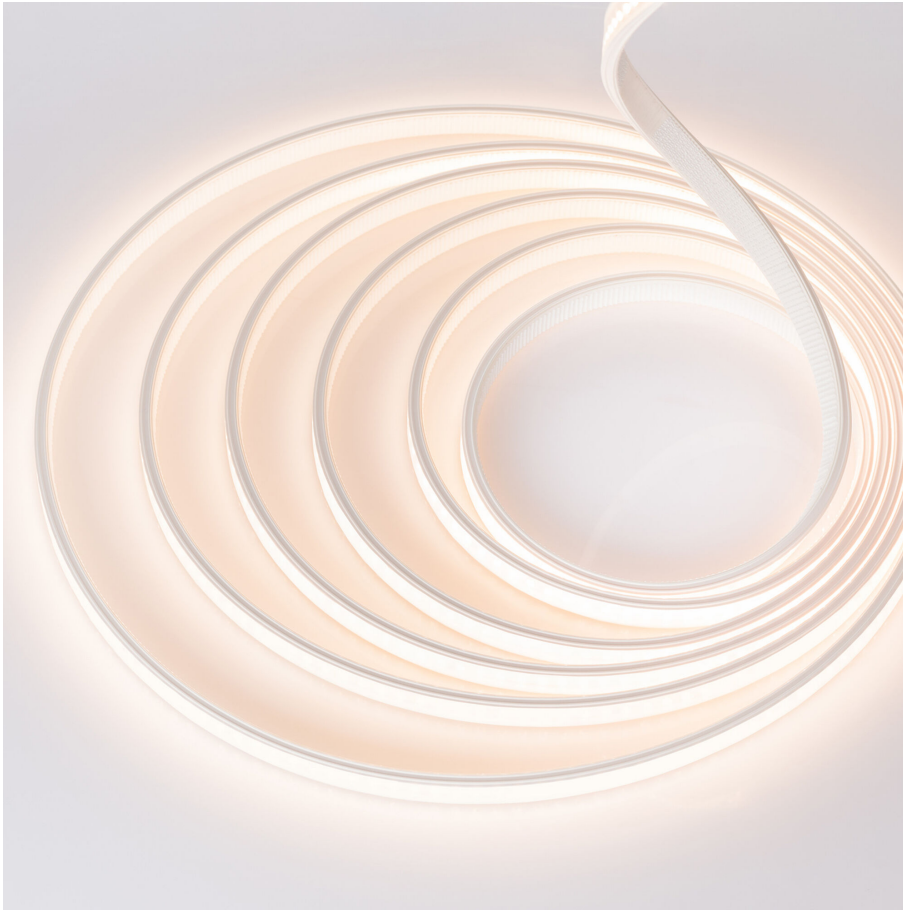

BLAIR SLIM 600 IP54

BL AIR Slim LED-Schlauch 600lm/m 24VDC 8,8W/m IP54 935 5m satiniert

Artikel-Nr.: 101901

Max. Länge

Schutzart (IP)

Lichtstrom je Meter

AUSSCHREIBUNGSTEXT

LED-Lichtschlauch AIR Slim, LED-Strip im satinierten Silikonmantel, 600 lm/m, Biegung wellenförmig zur Lichtaustrittsfläche, Kabelanschluss einseitig, Kabelausgang unten, 24VDC 8,8W/m IP54 CRI>90 3500K WHITE, B 12mm x H 5mm x L 5000mm LED-Modul BLAIR SLIM 600 IP54 Artikel 101901 Lineares LED-Lichtband auf flexibler Leiterplatte. Montage über Selbstklebeband auf der Rückseite und dazugehörigem Montagezubehör in Verbindung mit Plug-&-Play-Stecksystem. Dimmbar über BILTON LEDON Technology LED-Dimmer. Geeignet für Umgebungstemperaturen von -20 ... +45 °C bei einer Lebensdauer von 50000 h . Das BLAIR SLIM 600 IP54 LED-Lichtband hat einen Lichtstrom von 600 lm bei einer Leistung von 8,8 W, was eine Effizienz von 68 lm/W ergibt. Bei einer Nennspannung von 24 V DC am Anschluss kann eine maximale Modullänge von 5000 mm erreicht werden. Lichttechnisch besitzt das Modul eine Farbtemperatur von 3500 K sowie einen Ausstrahlungswinkel von 120°. Alles bei einem Farbwiedergabeindex von >90 und einer Binning-Selektion nach SDCM3 (MacAdams). Das Lichtband ist alle 50,0 mm teilbar, womit sich ein LED-Abstand von 7.14 mm ergibt. Schutzart IP54 Kleinster möglicher Biegeradius 200 mm Abmessungen (L x B x H): 5020,0 mm x 12,0 mm x 5,0 mm

TOP-FEATURES

- //_ IP54 -Schutz im hochflexiblen Silikonmantel
- //_ Selbstklebeband auf der Rückseite für einfache Montage
- //_ Extrem dünne Bauweise (Breite x Höhe) 12,0 mm x 5,0 mm für dezente Lichtlinien
- //_ Durch seitliche Klemmnoppen ideal für Nut- Montage in ausgefrästen Bereichen