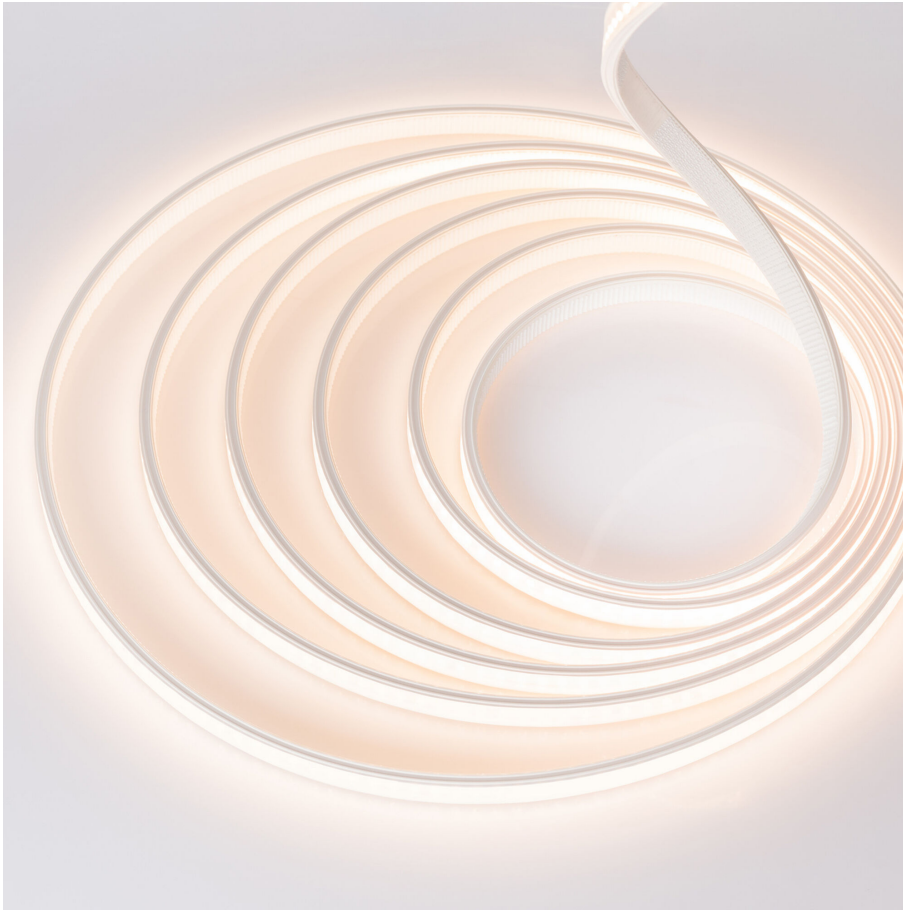

BLAIR SLIM 600 IP54

BL AIR Slim LED-Schlauch 600lm/m 24VDC 8,8W/m IP54 927 5m satiniert
Artikel-Nr.: 101900

Max. Länge

Schutzart (IP)

Lichtstrom je Meter

AUSSCHREIBUNGSTEXT

LED-Lichtschlauch AIR Slim, LED-Strip im satinierten Silikonmantel, 600 lm/m, Biegung wellenförmig zur Lichtaustrittsfläche, Kabelanschluss einseitig, Kabelausgang unten, 24VDC 8,8W/m IP54 CRI>90 2700K WHITE, B 12mm x H 5mm x L 5000mm LED-Modul BLAIR SLIM 600 IP54 Artikel 101900 Lineares LED-Lichtband auf flexibler Leiterplatte. Montage über Selbstklebeband auf der Rückseite und dazugehörigem Montagezubehör in Verbindung mit Plug-&-Play-Stecksystem. Dimmbar über BILTON LEDON Technology LED-Dimmer. Geeignet für Umgebungstemperaturen von -20 ... +45 °C bei einer Lebensdauer von 50000 h . Das BLAIR SLIM 600 IP54 LED-Lichtband hat einen Lichtstrom von 600 lm bei einer Leistung von 8,8 W, was eine Effizienz von 68 lm/W ergibt. Bei einer Nennspannung von 24 V DC am Anschluss kann eine maximale Modullänge von 5000 mm erreicht werden. Lichttechnisch besitzt das Modul eine Farbtemperatur von 2700 K sowie einen Ausstrahlungswinkel von 120°. Alles bei einem Farbwiedergabeindex von >90 und einer Binning-Selektion nach SDCM3 (MacAdams). Das Lichtband ist alle 50,0 mm teilbar, womit sich ein LED-Abstand von 7.14 mm ergibt. Schutzart IP54 Kleinster möglicher Biegeradius 200 mm Abmessungen (L x B x H): 5020,0 mm x 12,0 mm x 5,0 mm

TOP-FEATURES

- //_ IP54 -Schutz im hochflexiblen Silikonmantel
- //_ Selbstklebeband auf der Rückseite für einfache Montage
- //_ Extrem dünne Bauweise (Breite x Höhe) 12,0 mm x 5,0 mm für dezente Lichtlinien
- //_ Durch seitliche Klemmnoppen ideal für Nut- Montage in ausgefrästen Bereichen