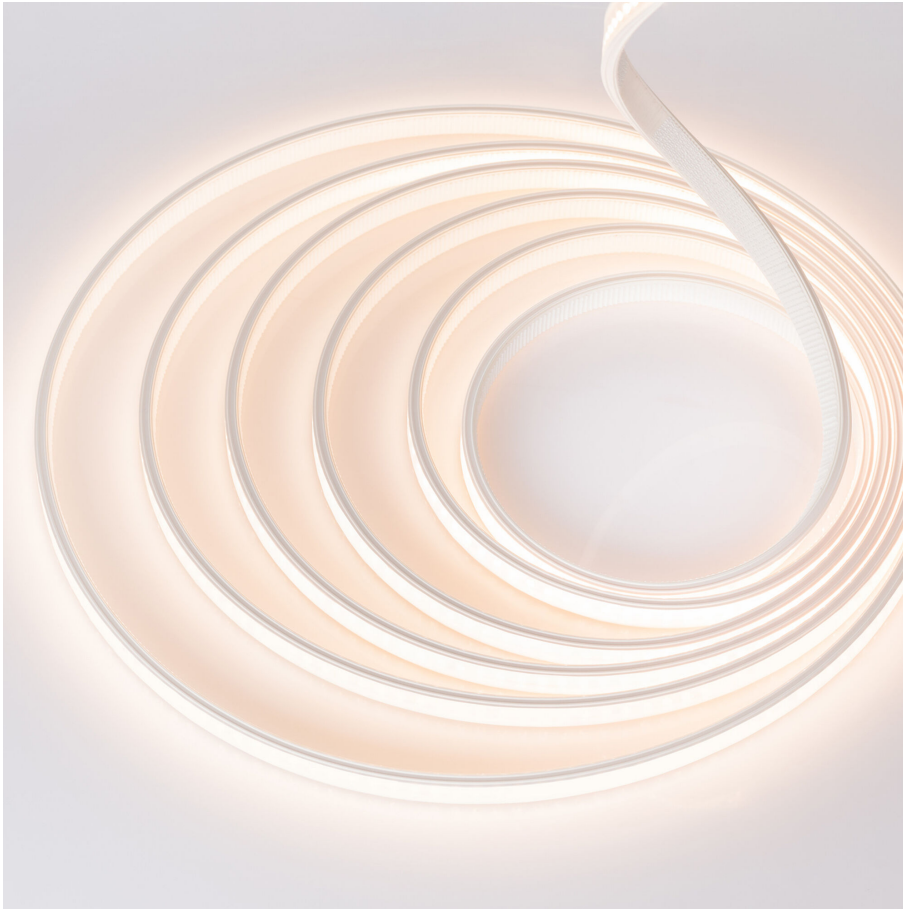

BLAIR SLIM 600 IP54

BL AIR Slim LED-Schlauch 600lm/m 24VDC 8,8W/m IP54 927 5m satiniert
Artikel-Nr.: 101900

Max. Länge

Schutzart (IP)

Lichtstrom je Meter

AUSSCHREIBUNGSTEXT

LED-Lichtschlauch AIR Slim, LED-Strip im satinierten Silikonmantel, 600 lm/m, Biegung wellenförmig zur Lichtaustrittsfläche, Kabelanschluss einseitig, Kabelausgang unten, 24VDC 8,8W/m IP54 CRI>90 2700K WHITE, B 12mm x H 5mm x L 5000mm LED-Modul BLAIR SLIM 600 IP54 Artikel 101900 Lineares LED-Lichtband auf flexibler Leiterplatte. Montage über Selbstklebeband auf der Rückseite und dazugehörigem Montagezubehör in Verbindung mit Plug-&-Play-Stecksystem. Dimmbar über BILTON LEDON Technology LED-Dimmer. Geeignet für Umgebungstemperaturen von -20 ... +45 °C bei einer Lebensdauer von 50000 h . Das BLAIR SLIM 600 IP54 LED-Lichtband hat einen Lichtstrom von 600 lm bei einer Leistung von 8,8 W, was eine Effizienz von 68 lm/W ergibt. Bei einer Nennspannung von 24 V DC am Anschluss kann eine maximale Modullänge von 5000 mm erreicht werden. Lichttechnisch besitzt das Modul eine Farbtemperatur von 2700 K sowie einen Ausstrahlungswinkel von 120°. Alles bei einem Farbwiedergabeindex von >90 und einer Binning-Selektion nach SDCM3 (MacAdams). Das Lichtband ist alle 50,0 mm teilbar, womit sich ein LED-Abstand von 7.14 mm ergibt. Schutzart IP54 Kleinster möglicher Biegeradius 200 mm Abmessungen (L x B x H): 5020,0 mm x 12,0 mm x 5,0 mm

TOP-FEATURES

- //__ IP54 -Schutz im hochflexiblen Silikonmantel
- //__ Selbstklebeband auf der Rückseite für einfache Montage
- //__ Extrem dünne Bauweise (Breite x Höhe) 12,0 mm x 5,0 mm für dezente Lichtlinien
- //__ Durch seitliche Klemmnoppen ideal für Nut- Montage in ausgefrästen Bereichen