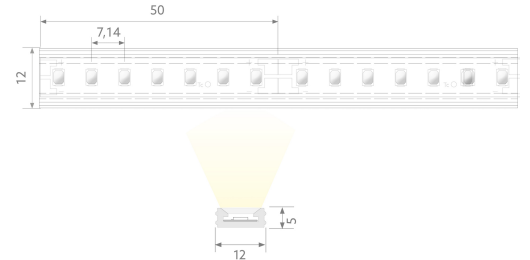

BLAIR SLIM 600 IP54

BL AIR Slim LED-Schlauch 600lm/m 24VDC 8,8W/m IP54 927 5m satiniert
Artikel-Nr.: 101900

Max. Länge

Schutzart (IP)

Lichtstrom je Meter

AUSSCHREIBUNGSTEXT

LED-Lichtschlauch AIR Slim, LED-Strip im satinierten Silikonmantel, 600 lm/m, Biegung wellenförmig zur Lichtaustrittsfläche, Kabelanschluss einseitig, Kabelausgang unten, 24VDC 8,8W/m IP54 CRI>90 2700K WHITE, B 12mm x H 5mm x L 5000mm LED-Modul BLAIR SLIM 600 IP54 Artikel 101900 Lineares LED-Lichtband auf flexibler Leiterplatte. Montage über Selbstklebeband auf der Rückseite und dazugehörigem Montagezubehör in Verbindung mit Plug-&-Play-Stecksystem. Dimmbar über BILTON LEDON Technology LED-Dimmer. Geeignet für Umgebungstemperaturen von -20 ... +45 °C bei einer Lebensdauer von 50000 h . Das BLAIR SLIM 600 IP54 LED-Lichtband hat einen Lichtstrom von 600 lm bei einer Leistung von 8,8 W, was eine Effizienz von 68 lm/W ergibt. Bei einer Nennspannung von 24 V DC am Anschluss kann eine maximale Modullänge von 5000 mm erreicht werden. Lichttechnisch besitzt das Modul eine Farbtemperatur von 2700 K sowie einen Ausstrahlungswinkel von 120°. Alles bei einem Farbwiedergabeindex von >90 und einer Binning-Selektion nach SDCM3 (MacAdams). Das Lichtband ist alle 50,0 mm teilbar, womit sich ein LED-Abstand von 7.14 mm ergibt. Schutzart IP54 Kleinster möglicher Biegeradius 200 mm Abmessungen (L x B x H): 5020,0 mm x 12,0 mm x 5,0 mm

MECHANISCHE DATEN

Breite [mm]	12,0
Länge [mm]	5020,0
Höhe/Tiefe [mm]	5
Höhe [mm]	5,0
Farbe	weiß
Ausführung	Schlauch
Selbstklebend	ja
Leuchtmittel	LED nicht austauschbar
Abstand [mm]	7.14
Abstand bezogen auf	LED zu LED
Schutzart (IP)	IP54
Länge der einzelnen Abschnitte [mm]	50,0
Kleinsten Biegeradius [mm]	200
Mit Anschlusset	ja
Mit Endstück	ja
Anzahl der Leuchtmittel pro Meter	140