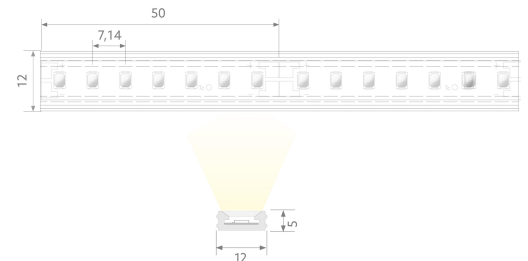

BLAIR SLIM 600 IP54

BL AIR Slim LED-Schlauch 600lm/m 24VDC 8,8W/m IP54 927 5m satiniert
Artikel-Nr.: 101900

Max. Länge

Schutzart (IP)

Lichtstrom je Meter

AUSSCHREIBUNGSTEXT

LED-Lichtschlauch AIR Slim, LED-Strip im satinierten Silikonmantel, 600 lm/m, Biegung wellenförmig zur Lichtaustrittsfläche, Kabelanschluss einseitig, Kabelausgang unten, 24VDC 8,8W/m IP54 CRI>90 2700K WHITE, B 12mm x H 5mm x L 5000mm LED-Modul BLAIR SLIM 600 IP54 Artikel 101900 Lineares LED-Lichtband auf flexibler Leiterplatte. Montage über Selbstklebeband auf der Rückseite und dazugehörigem Montagezubehör in Verbindung mit Plug-&-Play-Stecksystem. Dimmbar über BILTON LEDON Technology LED-Dimmer. Geeignet für Umgebungstemperaturen von -20 ... +45 °C bei einer Lebensdauer von 50000 h . Das BLAIR SLIM 600 IP54 LED-Lichtband hat einen Lichtstrom von 600 lm bei einer Leistung von 8,8 W, was eine Effizienz von 68 lm/W ergibt. Bei einer Nennspannung von 24 V DC am Anschluss kann eine maximale Modullänge von 5000 mm erreicht werden. Lichttechnisch besitzt das Modul eine Farbtemperatur von 2700 K sowie einen Ausstrahlungswinkel von 120°. Alles bei einem Farbwiedergabeindex von >90 und einer Binning-Selektion nach SDCM3 (MacAdams). Das Lichtband ist alle 50,0 mm teilbar, womit sich ein LED-Abstand von 7.14 mm ergibt. Schutzart IP54 Kleinster möglicher Biegeradius 200 mm Abmessungen (L x B x H): 5020,0 mm x 12,0 mm x 5,0 mm

MECHANISCHE DATEN

Breite [mm]	12,0
Länge [mm]	5020,0
Höhe/Tiefe [mm]	5
Höhe [mm]	5,0
Farbe	weiß
Ausführung	Schlauch
Selbstklebend	ja
Leuchtmittel	LED nicht austauschbar
Abstand [mm]	7.14
Abstand bezogen auf	LED zu LED
Schutzart (IP)	IP54
Länge der einzelnen Abschnitte [mm]	50,0
Kleinsten Biegeradius [mm]	200
Mit Anschlusset	ja
Mit Endstück	ja
Anzahl der Leuchtmittel pro Meter	140