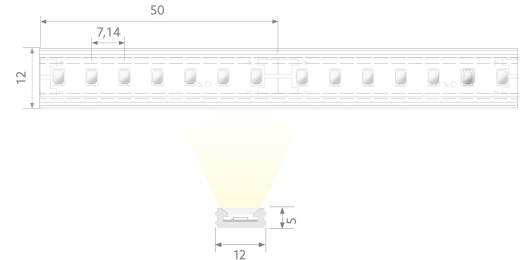

BLAIR SLIM 1100 IP67

BL AIR Slim LED-Schlauch 1100lm/m 24VDC 12,8W/m IP67 940 5m transparent

Artikel-Nr.: 101876

Max. Länge

Schutzart (IP)

Lichtstrom je Meter

AUSSCHREIBUNGSTEXT

LED-Lichtschlauch AIR Slim, LED-Strip im transparenten Silikonmantel, 1100 lm/m, Biegung wellenförmig zur Lichtaustrittsfläche, Kabelanschluss einseitig, Kabelausgang unten, 24VDC 12,8W/m IP67 CRI>90 4000K WHITE, B 12mm x H 5mm x L 5000mm LED-Modul BLAIR SLIM 1100 IP67 Artikel 101876 Lineares LED-Lichtband auf flexibler Leiterplatine. Montage über Selbstklebeband auf der Rückseite und dazugehörigem Montagezubehör in Verbindung mit Plug-&-Play-Stecksystem. Dimmbar über BILTON LEDON Technology LED-Dimmer. Geeignet für Umgebungstemperaturen von -20 ... +45 °C bei einer Lebensdauer von 50000 h . Das BLAIR SLIM 1100 IP67 LED-Lichtband hat einen Lichtstrom von 1100 lm bei einer Leistung von 12,8 W, was eine Effizienz von 86 lm/W ergibt. Bei einer Nennspannung von 24 V DC am Anschluss kann eine maximale Modullänge von 5000 mm erreicht werden. Lichttechnisch besitzt das Modul eine Farbtemperatur von 4000 K sowie einen Ausstrahlungswinkel von 120°. Alles bei einem Farbwiedergabeindex von >90 und einer Binning-Selektion nach SDCM3 (MacAdams). Das Lichtband ist alle 50,0 mm teilbar, womit sich ein LED-Abstand von 7,14 mm ergibt. Schutzart IP67 Kleinster möglicher Biegeradius 200 mm Abmessungen (L x B x H): 5020,0 mm x 12,0 mm x 5,0 mm

TOP-FEATURES

- //_ IP67 -Schutz im hochflexiblen Silikonmantel
- //_ Selbstklebeband auf der Rückseite für einfache Montage
- //_ Extrem dünne Bauweise (Breite x Höhe) 12,0 mm x 5,0 mm für dezente Lichtlinien
- //_ Durch seitliche Klemmnoppen ideal für Nut-Montage in ausgefrästen Bereichen