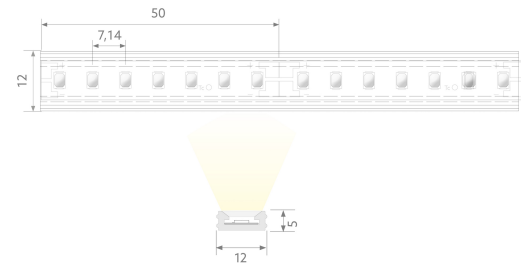

BLAIR SLIM 1100 IP54

BL AIR Slim LED-Schlauch 1100lm/m 24VDC 12,8W/m IP54 940 5m transparent

Artikel-Nr.: 101874

Max. Länge

Schutzart (IP)

Lichtstrom je Meter

AUSSCHREIBUNGSTEXT

LED-Lichtschlauch AIR Slim, LED-Strip im transparenten Silikonmantel, 1100 lm/m, Biegung wellenförmig zur Lichtaustrittsfläche, Kabelanschluss einseitig, Kabelausgang unten, 24VDC 12,8W/m IP54 CRI>90 4000K WHITE, B 12mm x H 5mm x L 5000mm LED-Modul BLAIR SLIM 1100 IP54 Artikel 101874 Lineares LED-Lichtband auf flexibler Leiterplatine. Montage über Selbstklebeband auf der Rückseite und dazugehörigem Montagezubehör in Verbindung mit Plug-&-Play-Stecksystem. Dimmbar über BILTON LEDON Technology LED-Dimmer. Geeignet für Umgebungstemperaturen von -20 ... +45 °C bei einer Lebensdauer von 50000 h . Das BLAIR SLIM 1100 IP54 LED-Lichtband hat einen Lichtstrom von 1100 lm bei einer Leistung von 12,8 W, was eine Effizienz von 86 lm/W ergibt. Bei einer Nennspannung von 24 V DC am Anschluss kann eine maximale Modullänge von 5000 mm erreicht werden. Lichttechnisch besitzt das Modul eine Farbtemperatur von 4000 K sowie einen Ausstrahlungswinkel von 120°. Alles bei einem Farbwiedergabeindex von >90 und einer Binning-Selektion nach SDCM3 (MacAdams). Das Lichtband ist alle 50,0 mm teilbar, womit sich ein LED-Abstand von 7,14 mm ergibt. Schutzart IP54 Kleinster möglicher Biegeradius 200 mm Abmessungen (L x B x H): 5020,0 mm x 12,0 mm x 5,0 mm

Artikel-Nr.: 101874

MECHANISCHE DATEN

Breite [mm]	12,0
Länge [mm]	5020,0
Höhe/Tiefe [mm]	5
Höhe [mm]	5,0
Farbe	weiß
Ausführung	Schlauch
Selbstklebend	ja
Leuchtmittel	LED nicht austauschbar
Abstand [mm]	7.14
Abstand bezogen auf	LED zu LED
Schutzart (IP)	IP54
Länge der einzelnen Abschnitte [mm]	50,0
Kleinsten Biegeradius [mm]	200
Mit Anschlusset	ja
Mit Endstück	ja
Anzahl der Leuchtmittel pro Meter	140