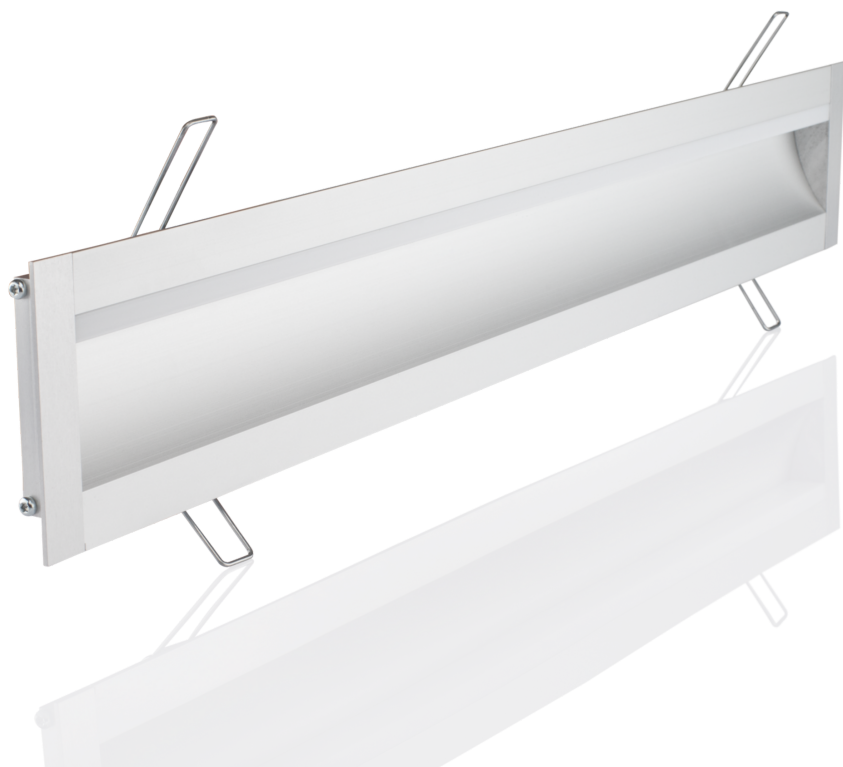

Nischenprofil YT08

BLPYT08030600008100191

Artikel-Nr.: 170345

Werkstoff

Leistungsaufnahme

Höhe

Breite

AUSSCHREIBUNGSTEXT

BL Profil YT08 Nische 30W/m L6000xB81xH19,1mm BILTON LEDON Technology Nischenprofil YT08 Artikel 170345 Das Nischenprofil YT08 ist mit allen Abdeckungen aus der YT-Familie kombinierbar. Das Profil besteht aus Aluminium mit einer Oberfläche und hat eine Leistungsaufnahme bis zu 30 W. Abmessungen (L x B x H): 6000,0 mm x 81,0 mm x 19,1 mm Bitte beachten Sie, dass es zu Zuschnitttoleranzen von +/- 2mm kommen kann.

Nischenprofil YT08

BLPYT08030600008100191

Artikel-Nr.: 170345

MECHANISCHE DATEN

Werkstoff	Aluminium
Breite [mm]	81,0
Länge [mm]	6000,0
Höhe [mm]	19,1
Montageart	sonstige
Farbe	lichtgrau
Leistungsaufnahme [W]	30
Werkstoffgüte	sonstige
Oberflächenbehandlung	anodisiert / eloxiert