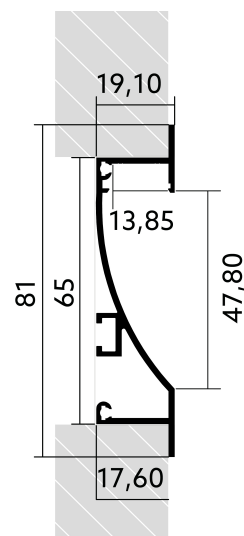

Nischenprofil YT08

BLPYT08030600008100191

Artikel-Nr.: 170345

Werkstoff

Leistungsaufnahme

Höhe

Breite

AUSSCHREIBUNGSTEXT

BL Profil YT08 Nische 30W/m L6000xB81xH19,1mm BILTON LEDON Technology Nischenprofil YT08 Artikel 170345 Das Nischenprofil YT08 ist mit allen Abdeckungen aus der YT-Familie kombinierbar. Das Profil besteht aus Aluminium mit einer Oberfläche und hat eine Leistungsaufnahme bis zu 30 W. Abmessungen (L x B x H): 6000,0 mm x 81,0 mm x 19,1 mm Bitte beachten Sie, dass es zu Zuschnitttoleranzen von +/- 2mm kommen kann.

Nischenprofil YT08

BLPYT08030600008100191

Artikel-Nr.: 170345

MECHANISCHE DATEN

Werkstoff	Aluminium
Breite [mm]	81,0
Länge [mm]	6000,0
Höhe [mm]	19,1
Montageart	sonstige
Farbe	lichtgrau
Leistungsaufnahme [W]	30
Werkstoffgüte	sonstige
Oberflächenbehandlung	anodisiert / eloxiert

TEMPERATURTECHNISCHE DATEN

Leistungsaufnahme [W]	30
Wärmeleitkoeffizient	23.4

VERPACKUNGSGINFORMATION

EAN	4250716912920
Artikel-Nr.	170345
Nettogewicht [g]	1866
Bruttogewicht [g]	1866
Bruttobreite [mm]	81,0
Bruttohöhe [mm]	19,1
Bruttolänge [mm]	6000,0
Zolltarifnummer	76042990
Nettobreite [mm]	81,0
Nettohöhe [mm]	19.1
Nettolänge [mm]	6000