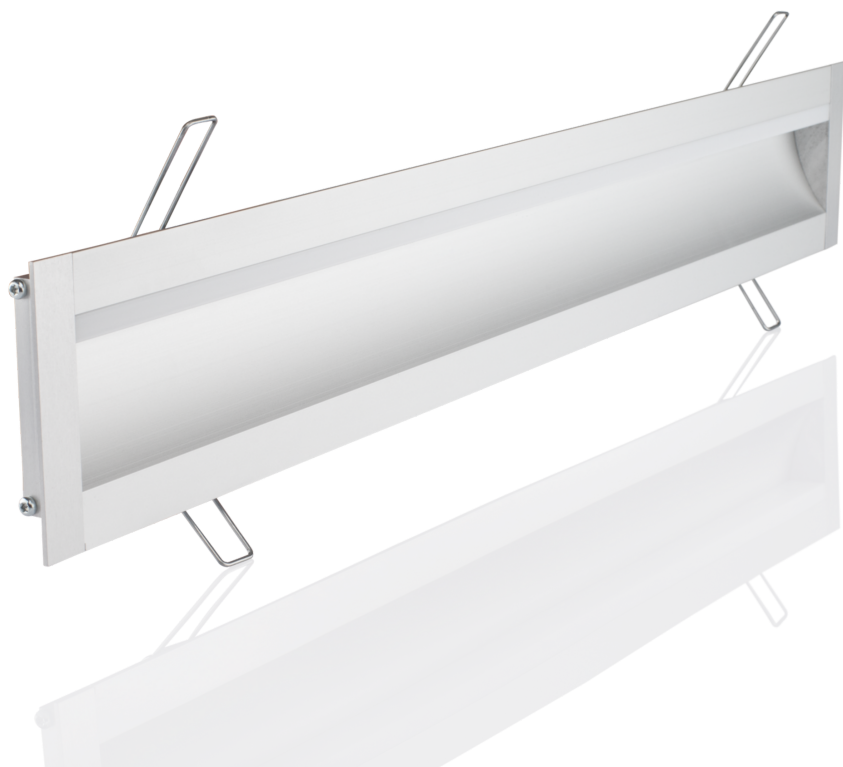

Nischenprofil YT08

BLPYT08030300008100191

Artikel-Nr.: 170344

Werkstoff

Leistungsaufnahme

Höhe

Breite

AUSSCHREIBUNGSTEXT

BL Profil YT08 Nische 30W/m L3000xB81xH19,1mm BILTON LEDON Technology Nischenprofil YT08 Artikel 170344 Das Nischenprofil YT08 ist mit allen Abdeckungen aus der YT-Familie kombinierbar. Das Profil besteht aus Aluminium mit einer Oberfläche und hat eine Leistungsaufnahme bis zu 30 W. Abmessungen (L x B x H): 3000,0 mm x 81,0 mm x 19,1 mm Bitte beachten Sie, dass es zu Zuschnitttoleranzen von +/- 2mm kommen kann.

Nischenprofil YT08

BLPYT08030300008100191

Artikel-Nr.: 170344

MECHANISCHE DATEN

Werkstoff	Aluminium
Breite [mm]	81,0
Länge [mm]	3000,0
Höhe [mm]	19,1
Montageart	sonstige
Farbe	lichtgrau
Leistungsaufnahme [W]	30
Werkstoffgüte	sonstige
Oberflächenbehandlung	anodisiert / eloxiert