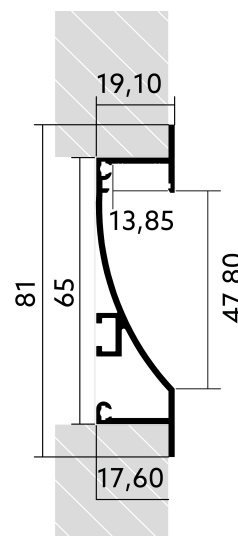

Nischenprofil YT08

BLPYT08030300008100191

Artikel-Nr.: 170344

Werkstoff

Leistungsaufnahme

Höhe

Breite

AUSSCHREIBUNGSTEXT

BL Profil YT08 Nische 30W/m L3000xB81xH19,1mm BILTON LEDON Technology Nischenprofil YT08 Artikel 170344 Das Nischenprofil YT08 ist mit allen Abdeckungen aus der YT-Familie kombinierbar. Das Profil besteht aus Aluminium mit einer Oberfläche und hat eine Leistungsaufnahme bis zu 30 W. Abmessungen (L x B x H): 3000,0 mm x 81,0 mm x 19,1 mm Bitte beachten Sie, dass es zu Zuschnitttoleranzen von +/- 2mm kommen kann.

Nischenprofil YT08

BLPYT08030300008100191

Artikel-Nr.: 170344

MECHANISCHE DATEN

Werkstoff	Aluminium
Breite [mm]	81,0
Länge [mm]	3000,0
Höhe [mm]	19,1
Montageart	sonstige
Farbe	lichtgrau
Leistungsaufnahme [W]	30
Werkstoffgüte	sonstige
Oberflächenbehandlung	anodisiert / eloxiert

TEMPERATURTECHNISCHE DATEN

Leistungsaufnahme [W]	30
Wärmeleitkoeffizient	23.4

VERPACKUNGSINFORMATION

EAN	4250716912913
Artikel-Nr.	170344
Nettogewicht [g]	933
Bruttogewicht [g]	933
Bruttobreite [mm]	81,0
Bruttohöhe [mm]	19,1
Bruttolänge [mm]	3000,0
Zolltarifnummer	76042990
Nettobreite [mm]	81,0
Nettohöhe [mm]	19.1
Nettolänge [mm]	3000