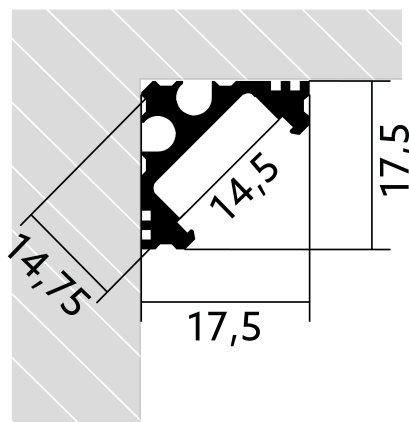

Eckprofil YT04

BLPYT04014600001750175

Artikel-Nr.: 170337

Werkstoff

Leistungsaufnahme

Höhe

Breite

AUSSCHREIBUNGSTEXT

BL Profil YT04 Eck 14W/m L6000xB17,5xH17,5mm BILTON LEDON Technology Eckprofil YT04 Artikel 170337 Das Eckprofil YT04 ist mit allen Abdeckungen aus der YT-Familie kombinierbar. Das Profil besteht aus Aluminium mit einer Oberfläche und hat eine Leistungsaufnahme bis zu 14 W. Abmessungen (L x B x H): 6000,0 mm x 17,5 mm x 17,5 mm Bitte beachten Sie, dass es zu Zuschnitttoleranzen von +/- 2mm kommen kann.

Eckprofil YT04

BLPYT04014600001750175

Artikel-Nr.: 170337

MECHANISCHE DATEN

Werkstoff	Aluminium
Breite [mm]	17,5
Länge [mm]	6000,0
Höhe [mm]	17,5
Montageart	sonstige
Farbe	lichtgrau
Leistungsaufnahme [W]	14
Werkstoffgüte	sonstige
Oberflächenbehandlung	anodisiert / eloxiert

TEMPERATURTECHNISCHE DATEN

Leistungsaufnahme [W]	14
Wärmeleitkoeffizient	23.4

VERPACKUNGSINFORMATION

EAN	4250716912838
Artikel-Nr.	170337
Nettogewicht [g]	1400
Bruttogewicht [g]	1400
Bruttobreite [mm]	17,5
Bruttohöhe [mm]	17,5
Bruttolänge [mm]	6000,0
Zolltarifnummer	76042990
Nettobreite [mm]	17,5
Nettohöhe [mm]	17.5
Nettolänge [mm]	6000
Ursprungsland	TR