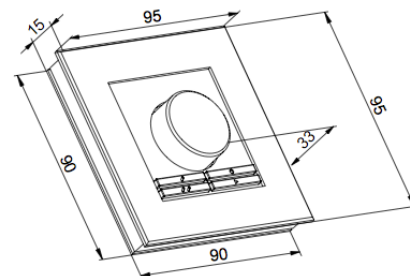

BASE Lichtszenencontroller

BLBASJOG024DC02ENOC03220

Artikel-Nr.: 101633

BL
BETTER LIGHT

Steuersignal

AUSSCHREIBUNGSTEXT

BILTON BASE Jogwheel 12-24VDC Aufbau EnOcean 32 TN IP20 BILTON BASE Lichtszenencontroller Artikel 101633 Der Controller BASE Lichtszenencontroller hat ein enOcean Steuersignal und wird mit einem Dreh-/Druckknopf bedient. Des Weiteren wird der Controller mit einer Nennspannung von 24 V betrieben und hat eine IP20 Schutzart. Die Steuerung hat eine Verlustleistung im Standby Modus von . Abmessungen (L x B x H): 95 mm x 95 mm x 15 mm

Artikel-Nr.: 101633

MECHANISCHE DATEN

Werkstoff	Kunststoff
Gerätebreite [mm]	95
Gerätehöhe [mm]	15
Gerätetiefe [mm]	95
Montageart	Aufputz
Farbe	schwarz
Oberflächenschutz	sonstige
Steuersignal	enOcean
Werkstoffgüte	Duroplast
Befestigungsart	Befestigung mit Schraube
Verwendbar mit Bewegungsmelder	ja
Verwendbar mit Funktaste	nein
Verwendbar mit IR-Taste	nein
Verwendbar mit Präsenzmelder	ja
Verwendbar mit Zeitschalter/Timer	ja
Verwendbar mit Taste	ja
Ausführung der Oberfläche	glänzend
Geeignet für Schutzart (IP)	IP20

ELEKTROTECHNISCHE DATEN

Steuersignal	enOcean
Lastart	sonstige
Seriendimmer	nein
Nennspannung [V]	24

LICHTTECHNISCHE DATEN

Lichtwertspeicher	ja
-------------------	----

VERPACKUNGSGENERATION

EAN	4250716904741
Artikel-Nr.	101633
Nettogewicht [g]	116
Bruttogewicht [g]	178
Bruttobreite [mm]	124,0
Bruttohöhe [mm]	47,0
Bruttolänge [mm]	166,0
Zolltarifnummer	85423190
Nettobreite [mm]	95,0
Nettohöhe [mm]	15
Nettolänge [mm]	95