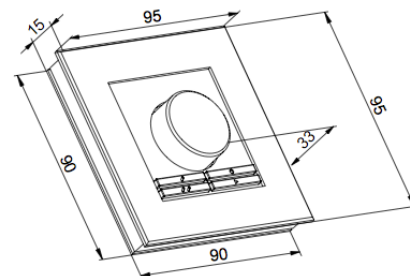

BASE Lichtszenencontroller

BLBASJOG024DC02ENOC03220

Artikel-Nr.: 101633

BL
BETTER LIGHT

Steuersignal

AUSSCHREIBUNGSTEXT

BILTON BASE Jogwheel 12-24VDC Aufbau EnOcean 32 TN IP20 BILTON BASE Lichtszenencontroller Artikel 101633 Der Controller BASE Lichtszenencontroller hat ein enOcean Steuersignal und wird mit einem Dreh-/Druckknopf bedient. Des Weiteren wird der Controller mit einer Nennspannung von 24 V betrieben und hat eine IP20 Schutzart. Die Steuerung hat eine Verlustleistung im Standby Modus von . Abmessungen (L x B x H): 95 mm x 95 mm x 15 mm

TOP-FEATURES

- //_ Jog-Wheel für Lichtkreis
- //_ Zwei Szenen sind damit speicherbar
- //_ Die Geschwindigkeit des Farbkreises ist regulierbar
- //_ Dimmen ist möglich