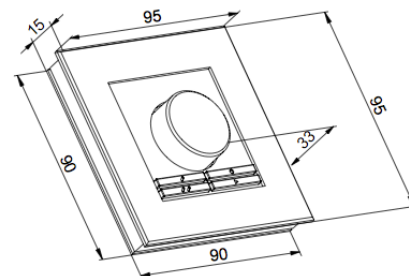

BASE Lichtszenencontroller

BLBASJOG024DC02ENOC03220

Artikel-Nr.: 101633

Steuersignal

AUSSCHREIBUNGSTEXT

BILTON BASE Jogwheel 12-24VDC Aufbau EnOcean 32 TN IP20 BILTON BASE Lichtszenencontroller Artikel 101633 Der Controller BASE Lichtszenencontroller hat ein enOcean Steuersignal und wird mit einem Dreh-/Druckknopf bedient. Des Weiteren wird der Controller mit einer Nennspannung von 24 V betrieben und hat eine IP20 Schutzart. Die Steuerung hat eine Verlustleistung im Standby Modus von . Abmessungen (L x B x H): 95 mm x 95 mm x 15 mm

Artikel-Nr.: 101633

MECHANISCHE DATEN

Werkstoff	Kunststoff
Gerätebreite [mm]	95
Gerätehöhe [mm]	15
Gerätetiefe [mm]	95
Montageart	Aufputz
Farbe	schwarz
Oberflächenschutz	sonstige
Steuersignal	enOcean
Werkstoffgüte	Duroplast
Befestigungsart	Befestigung mit Schraube
Verwendbar mit Bewegungsmelder	ja
Verwendbar mit Funktaste	nein
Verwendbar mit IR-Taste	nein
Verwendbar mit Präsenzmelder	ja
Verwendbar mit Zeitschalter/Timer	ja
Verwendbar mit Taste	ja
Ausführung der Oberfläche	glänzend
Geeignet für Schutzart (IP)	IP20

ELEKTROTECHNISCHE DATEN

Steuersignal	enOcean
Lastart	sonstige
Seriendimmer	nein
Nennspannung [V]	24

LICHTTECHNISCHE DATEN

Lichtwertspeicher	ja
-------------------	----

VERPACKUNGSGENERATION

EAN	4250716904741
Artikel-Nr.	101633
Nettogewicht [g]	116
Bruttogewicht [g]	178
Bruttobreite [mm]	124,0
Bruttohöhe [mm]	47,0
Bruttolänge [mm]	166,0
Zolltarifnummer	85423190
Nettobreite [mm]	95,0
Nettohöhe [mm]	15
Nettolänge [mm]	95