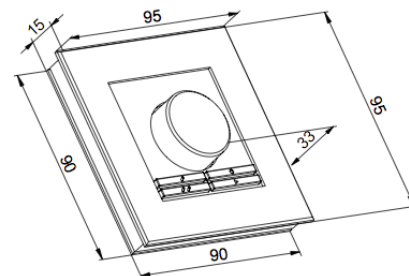

BASE Lichtszenencontroller

BLBASJOG024DC02ENOC03220

Artikel-Nr.: 101633

BL
BETTER LIGHT

Steuersignal

AUSSCHREIBUNGSTEXT

BILTON BASE Jogwheel 12-24VDC Aufbau EnOcean 32 TN IP20 BILTON BASE Lichtszenencontroller Artikel 101633 Der Controller BASE Lichtszenencontroller hat ein enOcean Steuersignal und wird mit einem Dreh-/Druckknopf bedient. Des Weiteren wird der Controller mit einer Nennspannung von 24 V betrieben und hat eine IP20 Schutzart. Die Steuerung hat eine Verlustleistung im Standby Modus von . Abmessungen (L x B x H): 95 mm x 95 mm x 15 mm

Artikel-Nr.: 101633

MECHANISCHE DATEN

Werkstoff	Kunststoff
Gerätebreite [mm]	95
Gerätehöhe [mm]	15
Gerätetiefe [mm]	95
Montageart	Aufputz
Farbe	schwarz
Oberflächenschutz	sonstige
Steuersignal	enOcean
Werkstoffgüte	Duroplast
Befestigungsart	Befestigung mit Schraube
Verwendbar mit Bewegungsmelder	ja
Verwendbar mit Funktaste	nein
Verwendbar mit IR-Taste	nein
Verwendbar mit Präsenzmelder	ja
Verwendbar mit Zeitschalter/Timer	ja
Verwendbar mit Taste	ja
Ausführung der Oberfläche	glänzend
Geeignet für Schutzart (IP)	IP20

ELEKTROTECHNISCHE DATEN

Steuersignal	enOcean
Lastart	sonstige
Seriendimmer	nein
Nennspannung [V]	24

LICHTTECHNISCHE DATEN

Lichtwertspeicher	ja
-------------------	----

VERPACKUNGSGENERATION

EAN	4250716904741
Artikel-Nr.	101633
Nettogewicht [g]	116
Bruttogewicht [g]	178
Bruttobreite [mm]	124,0
Bruttohöhe [mm]	47,0
Bruttolänge [mm]	166,0
Zolltarifnummer	85423190
Nettobreite [mm]	95,0
Nettohöhe [mm]	15
Nettolänge [mm]	95